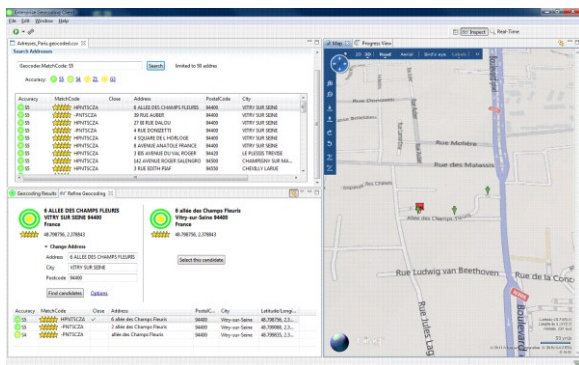

I2G et Pitney Bowes Business Insight (PBI)
s'associent pour vous inviter à découvrir
les meilleures offres du marché

INVITATION

Le 22 novembre 2011 à Lille

DECouvrez LA SOLUTION SIG COMPLETE POUR L'OPTIMISATION DE VOS DONNEES SPATIALES !

Inscrivez-vous gratuitement dès maintenant

Bénéficiez du savoir-faire et de l'expérience de Pitney Bowes Business Insight, pour travailler plus aisément et en accord avec les directives du marché !

- Gagnez en efficacité pour la **création et l'analyse des données spatiales** avec la nouvelle version **MapInfo Professional v11.0**, qui permet notamment des gains de temps de travail jusqu'à deux fois plus élevés et l'intégration aux services web Microsoft BING et Google Enterprise
- Optimisez et mutualisez vos **métadonnées, au format SHAPE, TAB, ORACLE, POSTGIS** en toute simplicité avec **MapInfo Manager**, solution 100% web de création, gestion et diffusion des métadonnées compatible avec les normes standards ISO 19115, OGC CSW et la directive INSPIRE
- **Géocodez** avec la plus grande rigueur et simplicité vos données adresses grâce aux **web services de géocodage international de la plateforme Spectrum**.